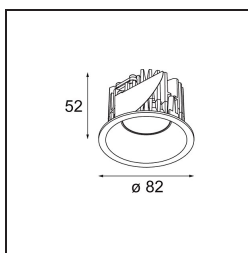

Date
Customer
Project
Type

Smart Lotis Recessed 82 1x LED 3000K Medium DE Black Brushed

Specifications

Material	12441443
Tipo de fuente de luz	LED
Tipo de LED	BRIDGELUX V8G8
Tecnología LED	COB LED
CRI	Min. 90
Temperatura del color	3000K
Vida Útil	L80B10 @50.000 horas
Lámpara Incluida	Sí
Número de fuentes de luz	1
Código de flujo CIE	98 100 100 100 89
Binning (SDCM)	2
Dirección de la luz	Directo
Óptica	Reflector
Ángulo de Apertura medido (°)	24,0
Voltaje de entrada	Driver de corriente constante requerido
Clasificación eléctrica	III
Clasificación del IP	20
Clasificación de hilo incandescente (°C)	960
Interio/Exterior	Interior
Aplicación	Techo, Pared
Montaje	Empotrado
Tamaño de corte (mm)	ø70
Profundidad de montaje (mm)	100,0
Distancia al objeto iluminado (m)	0,1
Color principal & Acabado principal	Negro, Cepillado
Peso bruto (g)	220,0
Corriente de accionamiento (mA)	350 500 700
Min. forward voltage (Vf)	13,2 13,7 14,2
Max. forward voltage (Vf)	15,0 15,4 16,0
Connected load (W)	5,0 7,2 10,6
Flujo luminoso por lámpara (lm)	560 757 1000
Eficacia (lm/W)	112 105 94