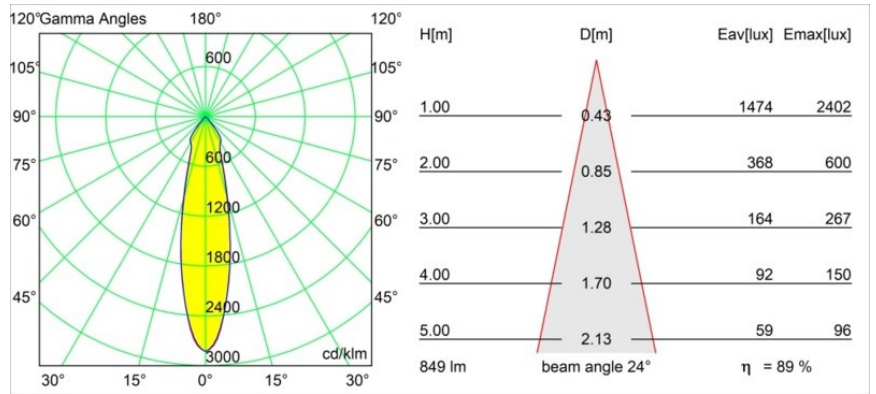

Light distribution & beam diagram