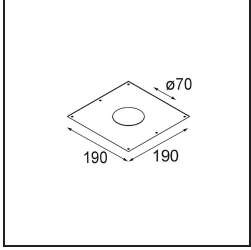

12290130 Plaster Kit 190X190 - 70 1x