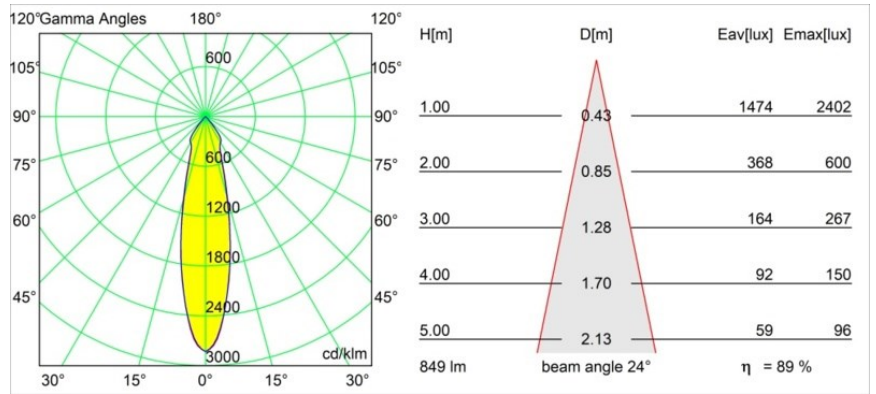

Lichtverteilung und Lichtverteilungskurve