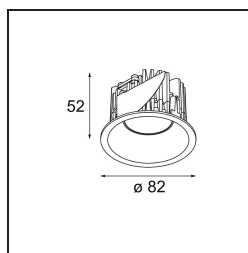

Specificaties

Materiaal	12441415
Type Lichtbron	LED
LED type	BRIDGELUX V8G8
LED technologie	Led-COB
CRI	Min. 90
Kleurtemperatuur	3000K
Levensduur	L80B10 bij 50.000 Uur
Lamp inbegrepen	Ja
Aantal Lichtbronnen	1
CIE-fluxcode	99 100 100 100 95
Binning (SDCM)	2
Lichtrichting	Omlaag
Optisch	Reflector
Gemeten gradenbundel (°)	23,0
Ingangsspanning	Aandrijving Gelijktroom Vereist
Elektriciteitsklasse	III
IP-klasse	20
Gloeidraadtest (°C)	960
Binnen/Buiten	Binnen
Toepassing	Plafond, Wand
Montage	Inbouw
Inbouwopening (mm)	ø70
Montagediepte (mm)	100,0
Afstand tot Verlicht Voorwerp (m)	0,1
Primaire Kleur & Primaire Afwerking	Champagne, Geborsteld
Brutogewicht (g)	220,0
Stroom driver (mA)	350 500 700
Min. forward voltage (Vf)	13,2 13,7 14,2
Max. forward voltage (Vf)	15,0 15,4 16,0
Connected load (W)	5,0 7,2 10,6
Lumenoutput per lampunit (lm)	600 811 1071
Efficiëntie (lm/W)	120 113 101
UGR	20 21 22
Opmerking	• 3500K op verzoek