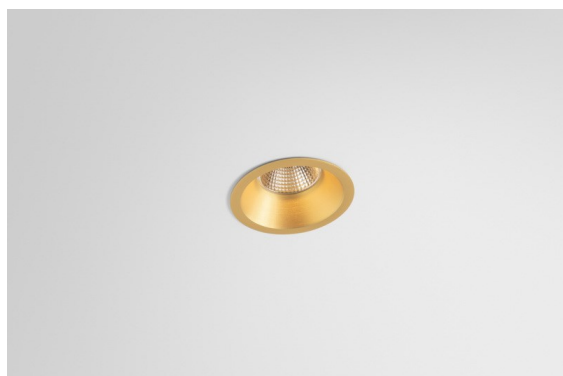

Datum
Klant
Project
Soort

Smart Lotis Recessed 82 1x LED 3000K Medium DE Champagne Brushed

De 3 originele ontwerpen, Smart Kup, Lotis en Cake, stelen nog steeds de harten van interieurontwerpers. Dat geldt trouwens voor de hele Smart familie. De toegankelijkheid en extreme veelzijdigheid van Smart passen bij nagenoeg elke opstelling. Combineer accentverlichting, op- en neerwaarts, vast of verstelbaar, een mozaïek van vormen, formaten, kleuren en montageopties, en creëer een speelse opstelling.

Specificaties

Materiaal	12441415
Type Lichtbron	LED
LED type	BRIDGELUX V8G8
LED technologie	Led-COB
CRI	Min. 90
Kleurtemperatuur	3000K
Levensduur	L80B10 bij 50.000 Uur
Lamp inbegrepen	Ja
Aantal Lichtbronnen	1
CIE-fluxcode	99 100 100 100 95
Binning (SDCM)	2
Lichtrichting	Omlaag
Optisch	Reflector
Gemeten gradenbundel (°)	23,0
Ingangsspanning	Aandrijving Gelijktroom Vereist
Elektriciteitsklasse	III
IP-klasse	20
Gloeidraadtest (°C)	960
Binnen/Buiten	Binnen
Toepassing	Plafond, Wand
Montage	Inbouw
Inbouwopening (mm)	ø70
Montagediepte (mm)	100,0
Afstand tot Verlicht Voorwerp (m)	0,1
Primaire Kleur & Primaire Afwerking	Champagne, Geborsteld
Brutogewicht (g)	220,0
Stroom driver (mA)	350 500 700
Min. forward voltage (Vf)	13,2 13,7 14,2
Max. forward voltage (Vf)	15,0 15,4 16,0
Connected load (W)	5,0 7,2 10,6
Lumenoutput per lampunit (lm)	600 811 1071
Efficiëntie (lm/W)	120 113 101
UGR	20 21 22
Opmerking	• 3500K op verzoek

TM30 & CRI Diagrammen

Lichtspreiding & Stralingsdiagram

Diagrammen

Decoratieve Accessoires

- 12500032** Mask Smart 82 1x Black Structure
- 12500009** Mask Smart 82 1x White Structure
- 12500046** Mask Smart 82 1x Gold Matt
- 12500015** Mask Smart 82 1x Champagne Brushed
- 12500014** Mask Smart 82 1x Bronze Brushed
- 12500043** Mask Smart 82 1x Black Brushed
- 12500016** Mask Smart 82 1x Silver Bronze Brushed