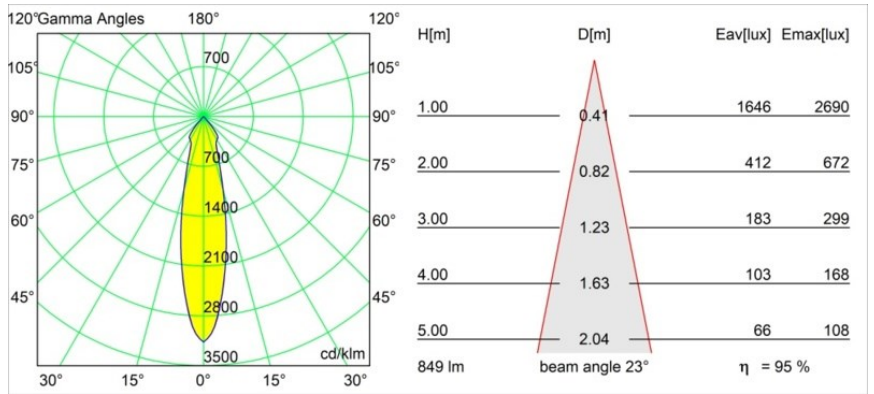

Lichtspreiding & Stralingsdiagram