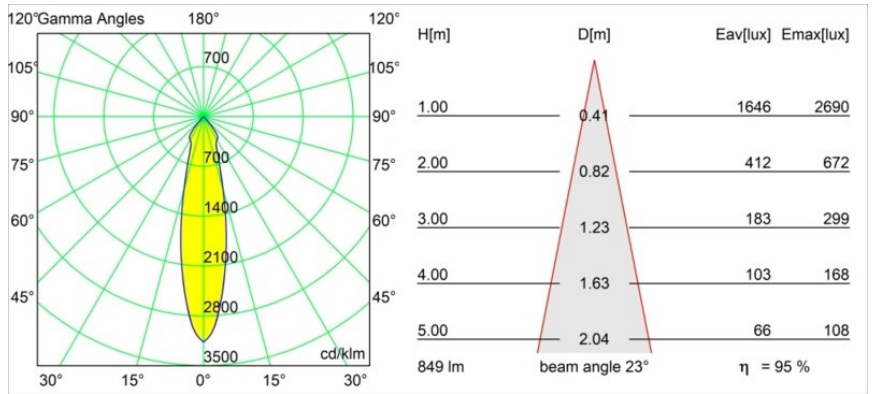

Distribution de Lumière & Schéma de Faisceau