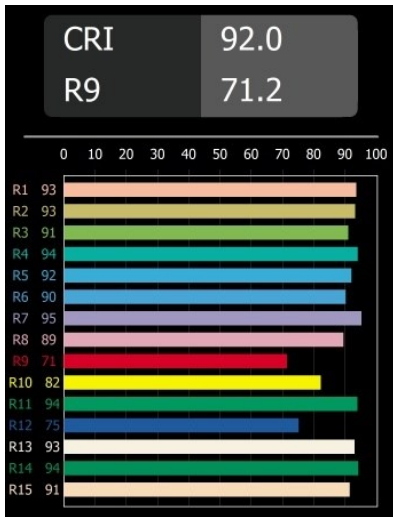

Smart Lotis Recessed 82 1x LED 3000K Medium DE Champagne Brushed

Les 3 designs originaux, Smart Kup, Lotis et Cake, parviennent toujours à ravir les cœurs des designers d'intérieur. Et cela vaut pour la famille Smart entière. L'accessibilité et l'extrême polyvalence de Smart conviendront à n'en pas douter à toute création. Mélangez et associez l'éclairage d'ambiance, vers le haut et vers le bas, fixe ou réglable, une mosaïque de formes, de tailles, de couleurs et d'options de montage, et créez une installation fantaisiste.

Caractéristiques

Matériaux	12441415
Type de Source Lumineuse	LED
Type de LED	BRIDGELUX V8G8
Technologie LED	LED COB
CRI	Min. 90
Température de Couleur	3000K
Durée de Vie	L80B10 à 50 000 heures
Ampoule incluse	Oui
Nombre de Sources Lumineuses	1
Code de flux CIE	99 100 100 100 95
Groupe ment (SDCM)	2
Direction de la Lumière	Bas
Optique	Réflecteur
Faisceau mesuré (°)	23,0
Tension d'Entrée	Driver à Courant Constant Requis
Classe Électrique	III
Indice de protection IP	20
Essai au fil incandescent (°C)	960
Intérieur/extérieur	Intérieur
Application	Plafond, Mur
Montage	Encastré
Taille de découpe (mm)	ø70
Profondeur de montage (mm)	100,0
Distance avec l'Objet Éclairé (m)	0,1
Couleur Principale & Finition Principale	Champagne, Brossé
Poids brut (g)	220,0
Courant du driver (mA)	350 500 700
Min. forward voltage (Vf)	13,2 13,7 14,2
Max. forward voltage (Vf)	15,0 15,4 16,0
Connected load (W)	5,0 7,2 10,6
Flux lumineux par lampe (lm)	600 811 1071
Efficacité (lm/W)	120 113 101
UGR	20 21 22

Commentaire

- 3500K sur demande
-

TM30 & CRI diagrammes

Distribution de Lumière & Schéma de Faisceau

Accessoires d'Eclairage décoratives

- 12500032** Mask Smart 82 1x Black Structure
- 12500009** Mask Smart 82 1x White Structure
- 12500046** Mask Smart 82 1x Gold Matt
- 12500015** Mask Smart 82 1x Champagne Brushed
- 12500014** Mask Smart 82 1x Bronze Brushed
- 12500043** Mask Smart 82 1x Black Brushed
- 12500016** Mask Smart 82 1x Silver Bronze Brushed