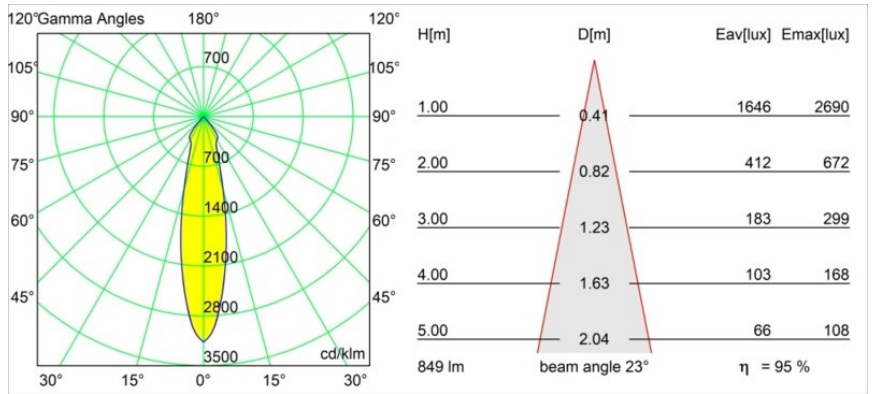

#### Specifications

Material	12441415
Tipo de fuente de luz	LED
Tipo de LED	BRIDGELUX V8G8
Tecnología LED	COB LED
CRI	Min. 90
Temperatura del color	3000K
Vida Útil	L80B10 @50.000 horas
Lámpara Incluida	Sí
Número de fuentes de luz	1
Código de flujo CIE	99 100 100 100 95
Binning (SDCM)	2
Dirección de la luz	Directo
Óptica	Reflector
Ángulo de Apertura medido (°)	23,0
Voltaje de entrada	Driver de corriente constante requerido
Clasificación eléctrica	III
Clasificación del IP	20
Clasificación de hilo incandescente (°C)	960
Interio/Exterior	Interior
Aplicación	Techo, Pared
Montaje	Empotrado
Tamaño de corte (mm)	ø70
Profundidad de montaje (mm)	100,0
Distancia al objeto iluminado (m)	0,1
Color principal & Acabado principal	Champán, Cepillado
Peso bruto (g)	220,0
Corriente de accionamiento (mA)	350      500      700
Min. forward voltage (Vf)	13,2      13,7      14,2
Max. forward voltage (Vf)	15,0      15,4      16,0
Connected load (W)	5,0      7,2      10,6
Flujo luminoso por lámpara (lm)	600      811      1071
Eficacia (lm/W)	120      113      101

---

Índice de deslumbramiento	20	21	22
Remark	• 3500K bajo pedido		

---

**TM30 & CRI diagram**

**Light distribution & beam diagram**

Diagrams

**Accesorios Decorativo**

- 12500032** Mask Smart 82 1x Black Structure
- 12500009** Mask Smart 82 1x White Structure
- 12500046** Mask Smart 82 1x Gold Matt
- 12500015** Mask Smart 82 1x Champagne Brushed
- 12500014** Mask Smart 82 1x Bronze Brushed
- 12500043** Mask Smart 82 1x Black Brushed
- 12500016** Mask Smart 82 1x Silver Bronze Brushed