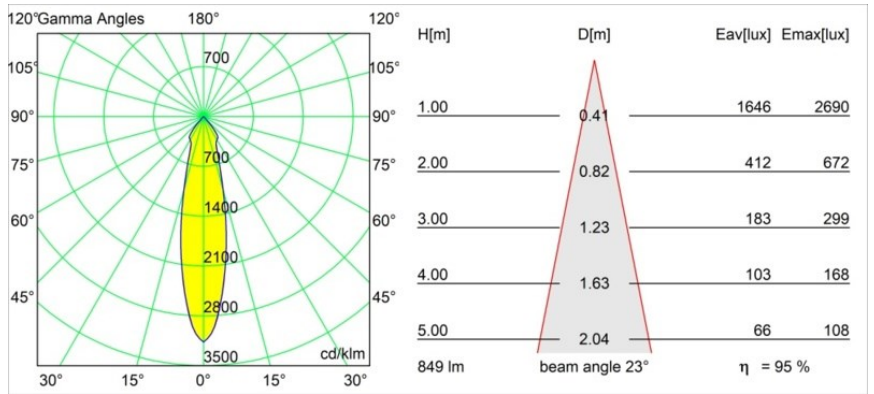

Lichtverteilung und Lichtverteilungskurve