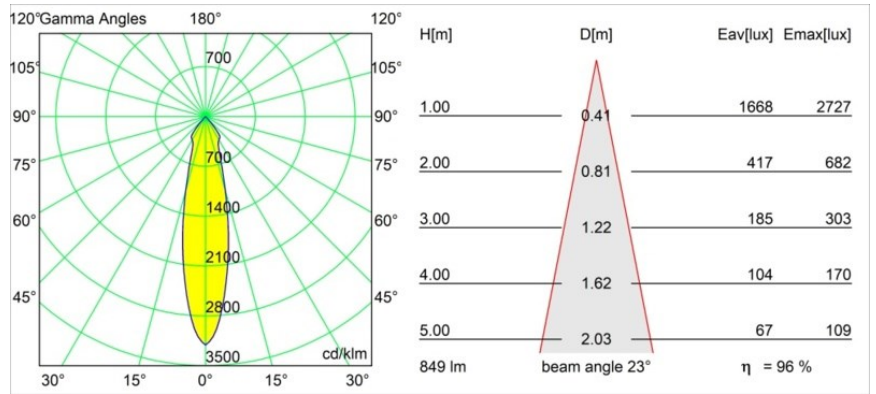

Lichtspreading & Stralingsdiagram