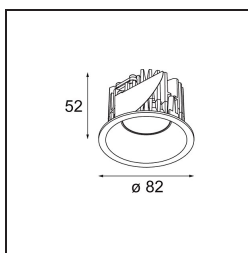

Datum
Klant
Project
Soort

Smart Lotis Recessed 82 1x LED 3000K Medium DE Silver Bronze Brushed

Specificaties

Materiaal	12441416
Type Lichtbron	LED
LED type	BRIDGELUX V8G8
LED technologie	Led-COB
CRI	Min. 90
Kleurtemperatuur	3000K
Levensduur	L80B10 bij 50.000 Uur
Lamp inbegrepen	Ja
Aantal Lichtbronnen	1
CIE-fluxcode	99 100 100 100 96
Binning (SDCM)	2
Lichtrichting	Omlaag
Optisch	Reflector
Gemeten gradenbundel (°)	23,0
Ingangsspanning	Aandrijving Gelijkstroom Vereist
Elektriciteitsklasse	III
IP-klasse	20
Gloeidraadtest (°C)	960
Binnen/Buiten	Binnen
Toepassing	Plafond, Wand
Montage	Inbouw
Inbouwopening (mm)	ø70
Montagediepte (mm)	100,0
Afstand tot Verlicht Voorwerp (m)	0,1
Primaire Kleur & Primaire Afwerking	Zilverbrons, Geborsteld
Brutogewicht (g)	220,0
Stroom driver (mA)	350 500 700
Min. forward voltage (Vf)	13,2 13,7 14,2
Max. forward voltage (Vf)	15,0 15,4 16,0
Connected load (W)	5,0 7,2 10,6
Lumenoutput per lampunit (lm)	603 816 1078
Efficiëntie (lm/W)	121 113 102
UGR	20 21 22
Opmerking	• 3500K op verzoek