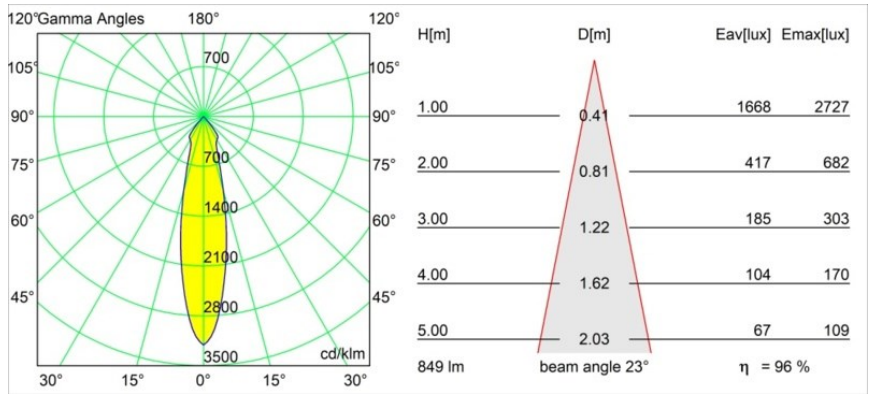

Distribution de Lumière & Schéma de Faisceau