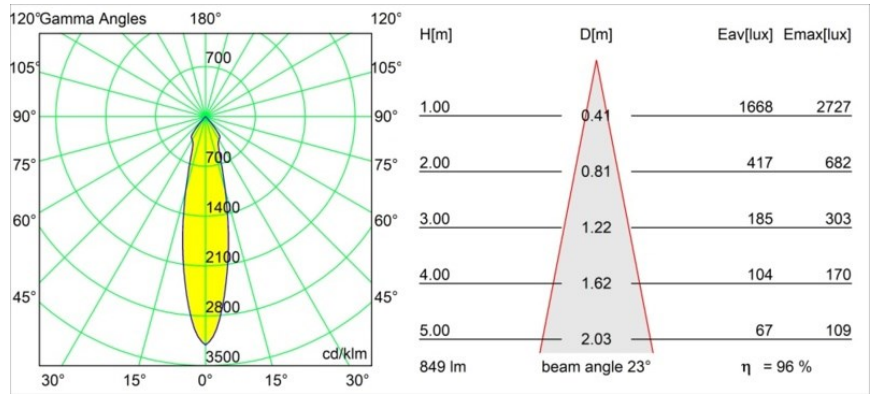

### Specifications

Material	12441416
Tipo de fuente de luz	LED
Tipo de LED	BRIDGELUX V8G8
Tecnología LED	COB LED
CRI	Min. 90
Temperatura del color	3000K
Vida Útil	L80B10 @50.000 horas
Lámpara Incluida	Sí
Número de fuentes de luz	1
Código de flujo CIE	99 100 100 100 96
Binning (SDCM)	2
Dirección de la luz	Directo
Óptica	Reflector
Ángulo de Apertura medido (°)	23,0
Voltaje de entrada	Driver de corriente constante requerido
Clasificación eléctrica	III
Clasificación del IP	20
Clasificación de hilo incandescente (°C)	960
Interio/Exterior	Interior
Aplicación	Techo, Pared
Montaje	Empotrado
Tamaño de corte (mm)	ø70
Profundidad de montaje (mm)	100,0
Distancia al objeto iluminado (m)	0,1
Color principal & Acabado principal	Bronce plateado, Cepillado
Peso bruto (g)	220,0
Corriente de accionamiento (mA)	350      500      700
Min. forward voltage (Vf)	13,2      13,7      14,2
Max. forward voltage (Vf)	15,0      15,4      16,0
Connected load (W)	5,0      7,2      10,6
Flujo luminoso por lámpara (lm)	603      816      1078
Eficacia (lm/W)	121      113      102

---

Índice de deslumbramiento	20	21	22
Remark	• 3500K bajo pedido		

---

**TM30 & CRI diagram**

**Light distribution & beam diagram**

**Accesorios Decorativo**

- 12500032** Mask Smart 82 1x Black Structure
- 12500009** Mask Smart 82 1x White Structure
- 12500046** Mask Smart 82 1x Gold Matt
- 12500015** Mask Smart 82 1x Champagne Brushed
- 12500014** Mask Smart 82 1x Bronze Brushed
- 12500043** Mask Smart 82 1x Black Brushed
- 12500016** Mask Smart 82 1x Silver Bronze Brushed