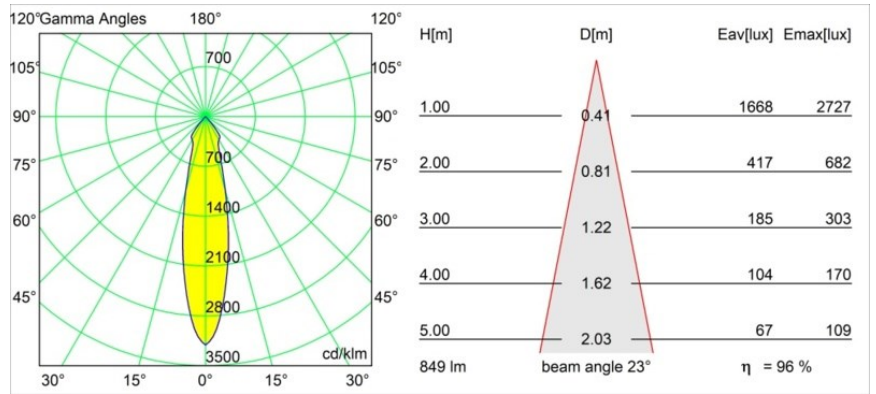

Lichtverteilung und Lichtverteilungskurve