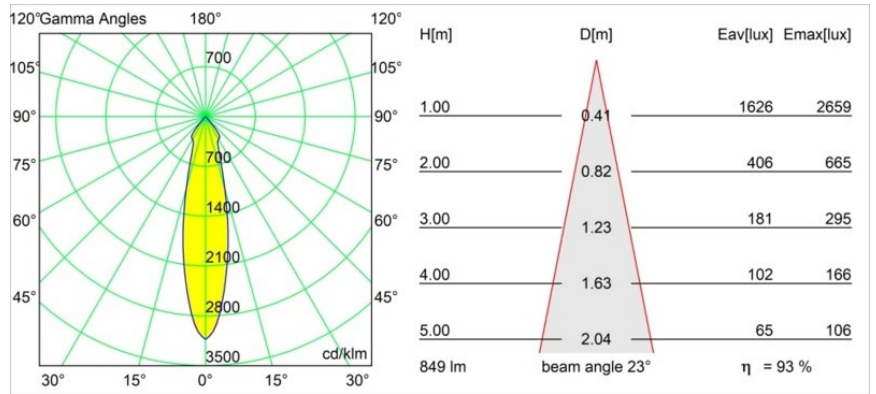

Lichtspreiding & Stralingsdiagram