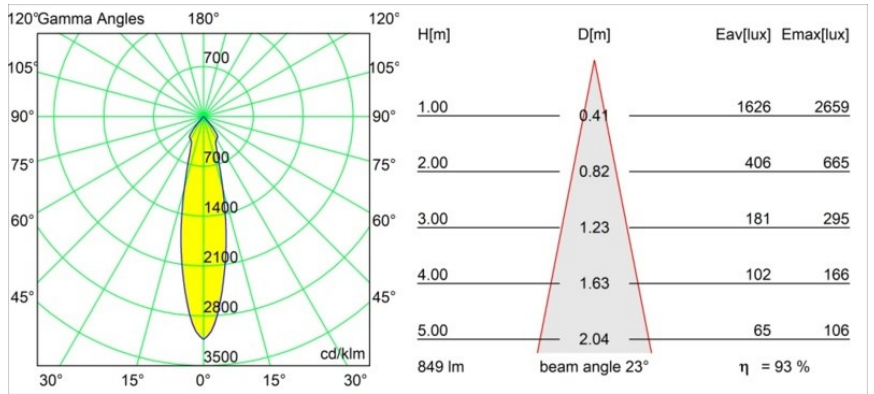

Light distribution & beam diagram