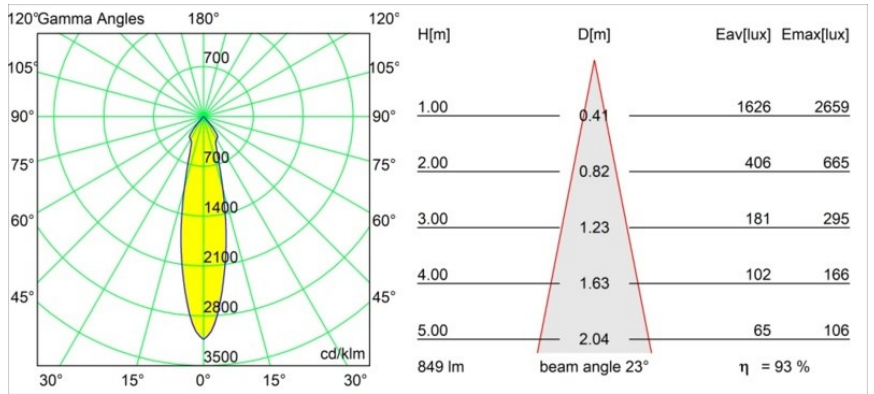

---

Commentaire

- 3500K sur demande
-

**TM30 & CRI diagrammes**

**Distribution de Lumière & Schéma de Faisceau**

Diagrammes

**Accessoires d'Eclairage décoratives**

- 12500032** Mask Smart 82 1x Black Structure
- 12500009** Mask Smart 82 1x White Structure
- 12500046** Mask Smart 82 1x Gold Matt
- 12500015** Mask Smart 82 1x Champagne Brushed
- 12500014** Mask Smart 82 1x Bronze Brushed
- 12500043** Mask Smart 82 1x Black Brushed
- 12500016** Mask Smart 82 1x Silver Bronze Brushed