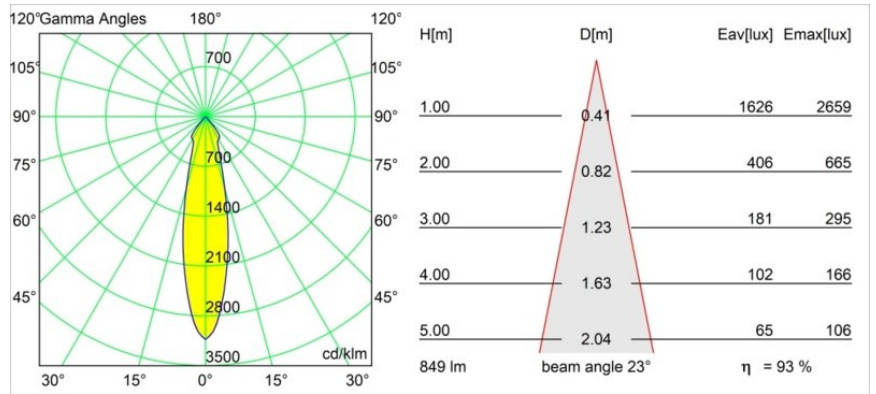

Light distribution & beam diagram