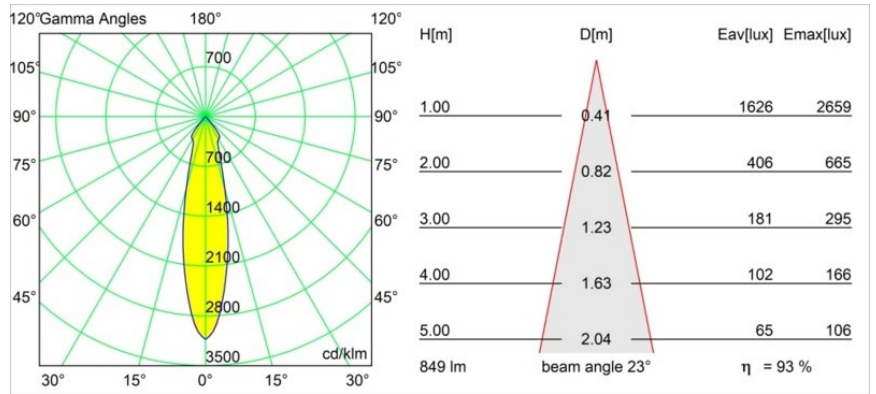

Datum
Kunde
Projekt
Art

*Smart Lotis Recessed 82 1x LED 3000K Medium DE Bronze Brushed*

**Spezifikationen**

Material	12441414
Typ der Lichtquelle	LED
LED Typ	BRIDGELUX V8G8
LED-Technologie	COB-LED
CRI	Min. 90
Farbtemperatur	3000K
Lebensdauer	L80 B10 bei 50.000 Stunden
Leuchtmittel enthalten	Ja
Anzahl Lichtquellen	1
CIE-Fluxcode	99 100 100 100 93
Binning (SDCM)	2
Lichtrichtung	Abwärts
Optik	Reflektor
Gemessene Abstrahlwinkel (°)	23,0
Eingangsspannung	Konstantstrom-Treiber erforderlich
Schutzklasse	III
Schutzart	20
Glühdrahtprüfung (°C)	960
Innen/Außen	Innen
Anwendung	Decke, Wand
Montage	Einbau
Ausschnittgröße (mm)	ø70
Einbautiefe (mm)	100,0
Abstand zum beleuchteten Objekt (m)	0,1
Primärfarbe & Primäres Finish	Bronze, Gebürstet
Bruttogewicht (g)	220,0
Antriebsstrom (mA)	350      500      700
Min. forward voltage (Vf)	13,2      13,7      14,2
Max. forward voltage (Vf)	15,0      15,4      16,0
Connected load (W)	5,0      7,2      10,6
Lichtstrom pro Lampe (lm)	586      792      1047
Effizienz (lm/W)	117      110      99
UGR	20      21      22
Bemerkung	• 3500K auf Anfrage

Spezifikationen

**TM30 & CRI Diagramm**

**Lichtverteilung und Lichtverteilungskurve**

Diagramm