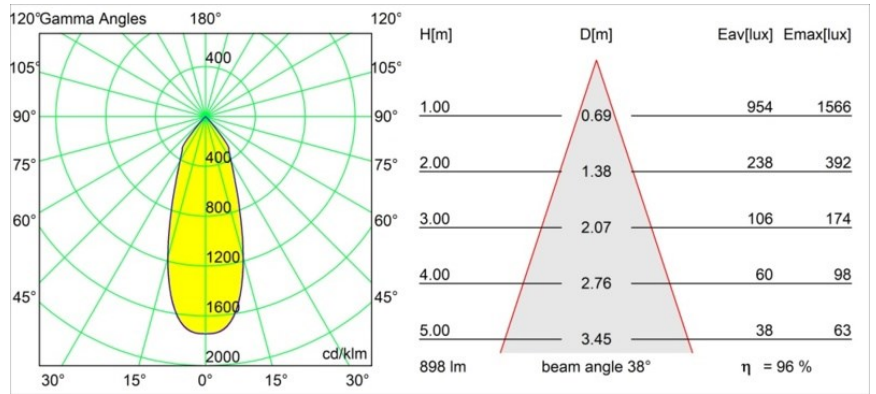

Lichtspreiding & Stralingsdiagram