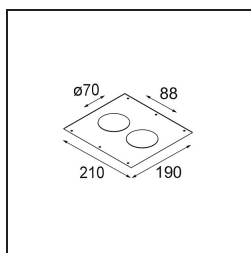

Installatie Accessoires

- 12500230** Ring Recessed 82 1x

- 10889830** Installation Housing 192x190x130

12290130 Plaster Kit 190X190 - 70 1x

12291030 Plaster Kit 210x190 - 70 2x

■ Kies een vereist accessoire