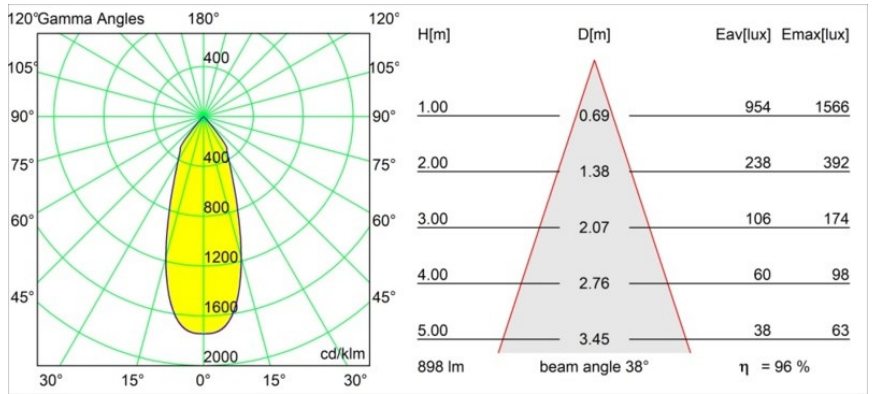

Distribution de Lumière & Schéma de Faisceau