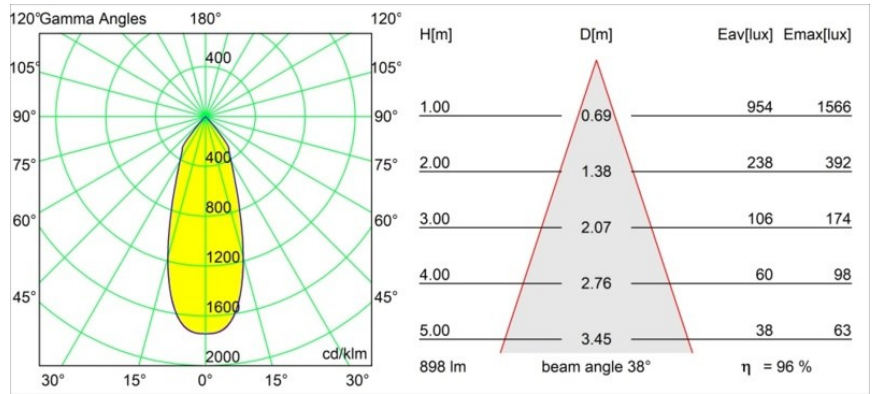

Light distribution & beam diagram