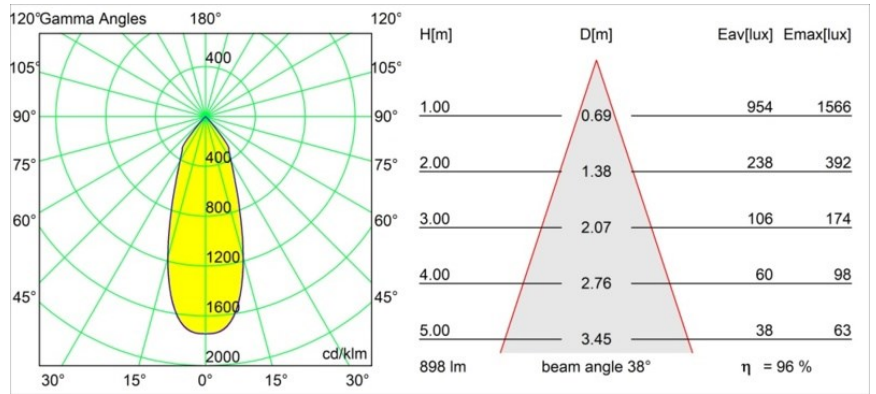

Lichtverteilung und Lichtverteilungskurve