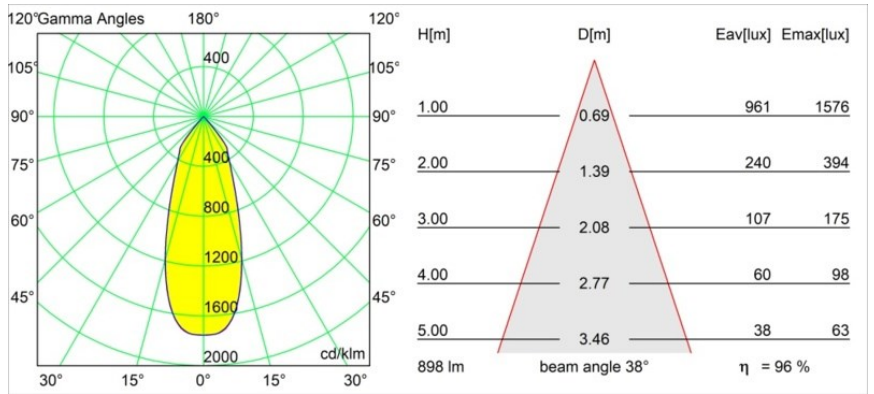

Lichtspreiding & Stralingsdiagram