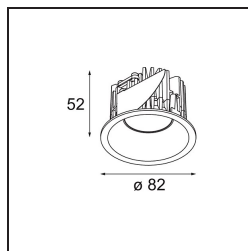

Datum
Klant
Project
Soort

Smart Lotis Recessed 82 1x LED 4000K Flood DE Black Brushed

Specificaties

Materiaal	12441343
Type Lichtbron	LED
LED type	BRIDGELUX V8G8
LED technologie	Led-COB
CRI	Min. 90
Kleurtemperatuur	4000K
Levensduur	L80B10 bij 50.000 Uur
Lamp inbegrepen	Ja
Aantal Lichtbronnen	1
CIE-fluxcode	99 100 100 100 97
Binning (SDCM)	2
Lichtrichting	Omlaag
Optisch	Reflector
Gemeten gradenbundel (°)	38,0
Ingangsspanning	Aandrijving Gelijktroom Vereist
Elektriciteitsklasse	III
IP-klasse	20
Gloeidraadtest (°C)	960
Binnen/Buiten	Binnen
Toepassing	Plafond, Wand
Montage	Inbouw
Inbouwopening (mm)	ø70
Montagediepte (mm)	100,0
Afstand tot Verlicht Voorwerp (m)	0,1
Primaire Kleur & Primaire Afwerking	Zwart, Geborsteld
Brutogewicht (g)	220,0
Stroom driver (mA)	350 500 700
Min. forward voltage (Vf)	13,2 13,7 14,2
Max. forward voltage (Vf)	15,0 15,4 16,0
Connected load (W)	5,0 7,2 10,6
Lumenoutput per lampunit (lm)	643 870 1149
Efficiëntie (lm/W)	129 121 108
UGR	20 21 22
Opmerking	• 3500K op verzoek