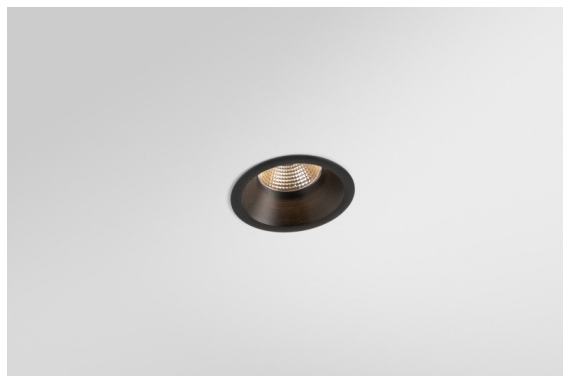

Datum
Klant
Project
Soort

Smart Lotis Recessed 82 1x LED 4000K Flood DE Black Brushed

Specificaties

Materiaal	12441343
Type Lichtbron	LED
LED type	BRIDGELUX V8G8
LED technologie	Led-COB
CRI	Min. 90
Kleurtemperatuur	4000K
Levensduur	L80B10 bij 50.000 Uur
Lamp inbegrepen	Ja
Aantal Lichtbronnen	1
CIE-fluxcode	99 100 100 100 97
Binning (SDCM)	2
Lichtrichting	Omlaag
Optisch	Reflector
Gemeten gradenbundel (°)	38,0
Ingangsspanning	Aandrijving Gelijktroom Vereist
Elektriciteitsklasse	III
IP-klasse	20
Gloeidraadtest (°C)	960
Binnen/Buiten	Binnen
Toepassing	Plafond, Wand
Montage	Inbouw
Inbouwopening (mm)	ø70
Montagediepte (mm)	100,0
Afstand tot Verlicht Voorwerp (m)	0,1
Primaire Kleur & Primaire Afwerking	Zwart, Geborsteld
Brutogewicht (g)	220,0
Stroom driver (mA)	350 500 700
Min. forward voltage (Vf)	13,2 13,7 14,2
Max. forward voltage (Vf)	15,0 15,4 16,0
Connected load (W)	5,0 7,2 10,6
Lumenoutput per lampunit (lm)	643 870 1149
Efficiëntie (lm/W)	129 121 108
UGR	20 21 22
Opmerking	• 3500K op verzoek

De 3 originele ontwerpen, Smart Kup, Lotis en Cake, stelen nog steeds de harten van interieurontwerpers. Dat geldt trouwens voor de hele Smart familie. De toegankelijkheid en extreme veelzijdigheid van Smart passen bij nagenoeg elke opstelling. Combineer accentverlichting, op- en neerwaarts, vast of verstelbaar, een mozaïek van vormen, formaten, kleuren en montageopties, en creëer een speelse opstelling.