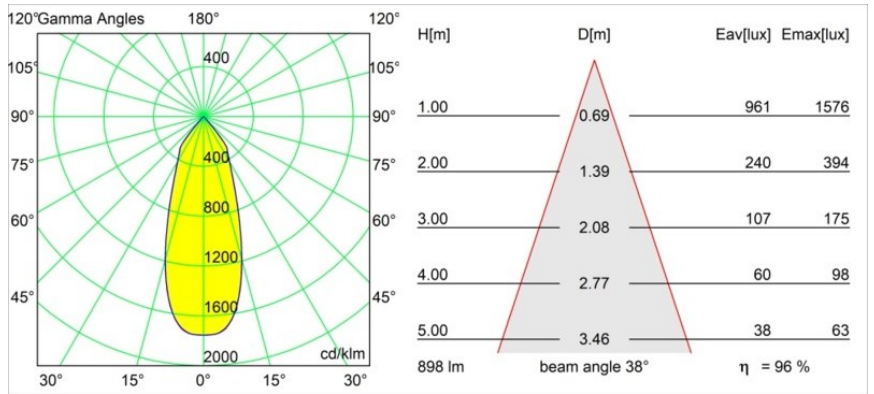

Light distribution & beam diagram