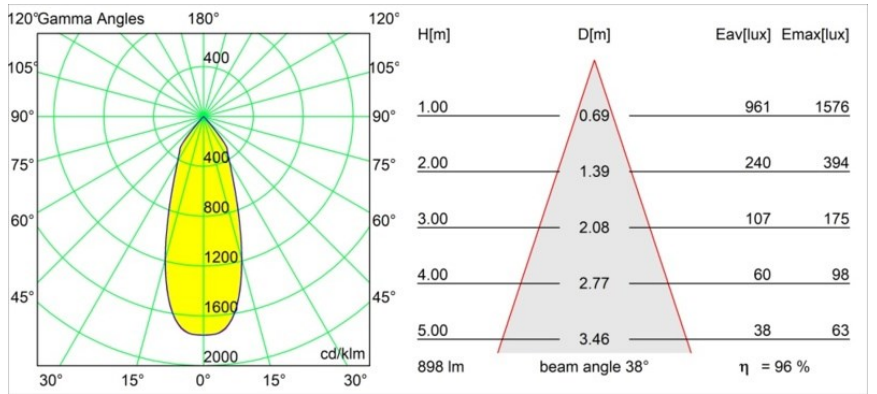

Distribution de Lumière & Schéma de Faisceau