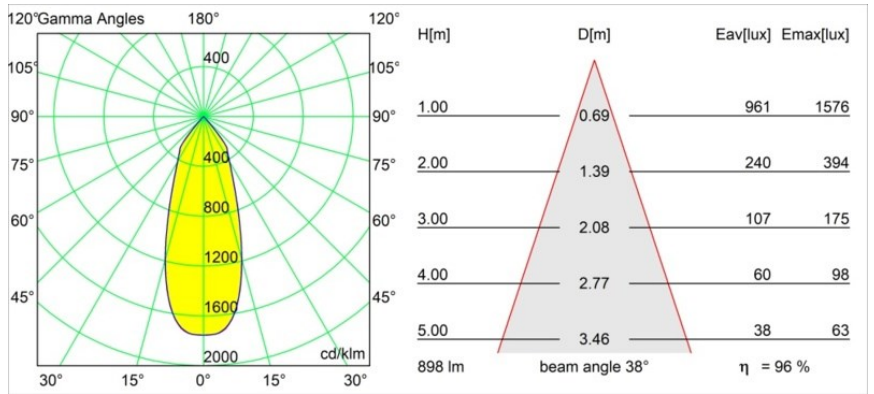

Lichtverteilung und Lichtverteilungskurve