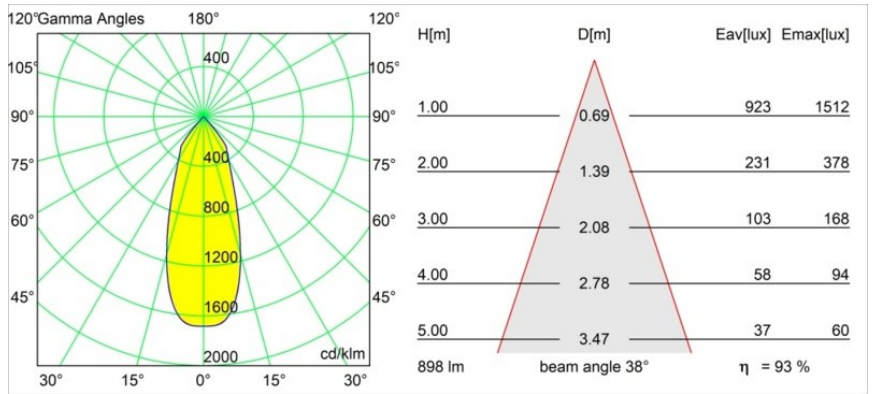

Lichtspreiding & Stralingsdiagram