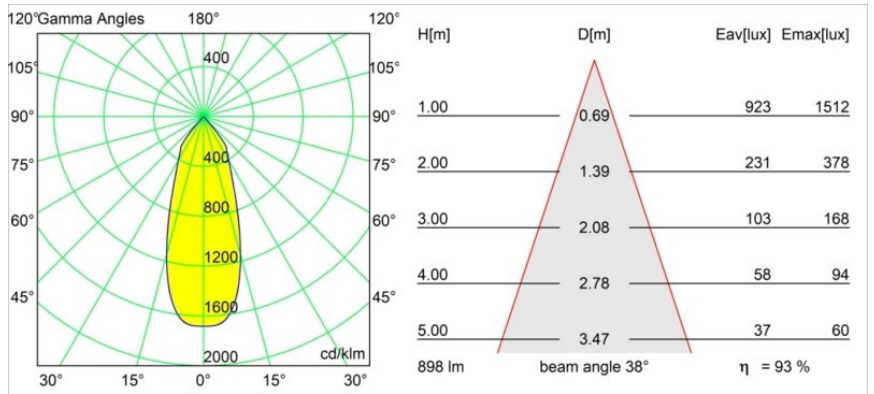

Light distribution & beam diagram