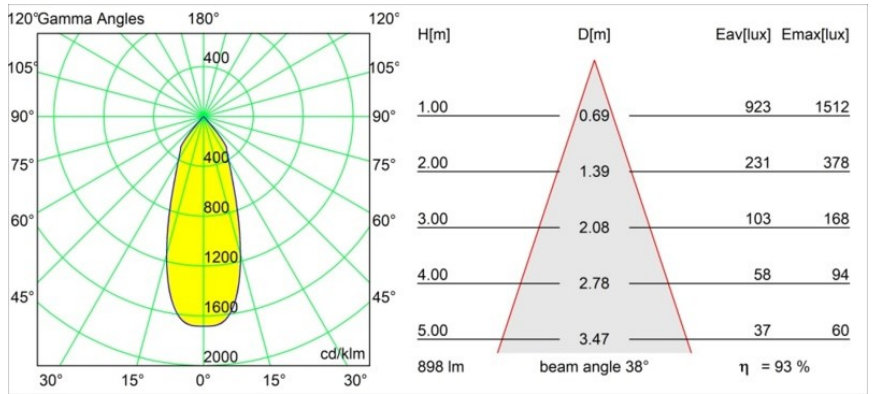

Distribution de Lumière & Schéma de Faisceau