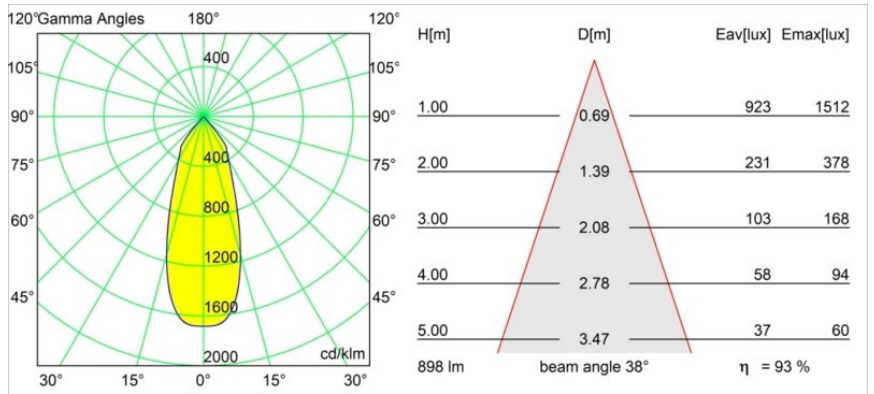

### Specifications

Material	12441314
Tipo de fuente de luz	LED
Tipo de LED	BRIDGELUX V8G8
Tecnología LED	COB LED
CRI	Min. 90
Temperatura del color	4000K
Vida Útil	L80B10 @50.000 horas
Lámpara Incluida	Sí
Número de fuentes de luz	1
Código de flujo CIE	99 100 100 100 94
Binning (SDCM)	2
Dirección de la luz	Directo
Óptica	Reflector
Ángulo de Apertura medido (°)	38,0
Voltaje de entrada	Driver de corriente constante requerido
Clasificación eléctrica	III
Clasificación del IP	20
Clasificación de hilo incandescente (°C)	960
Interio/Exterior	Interior
Aplicación	Techo, Pared
Montaje	Empotrado
Tamaño de corte (mm)	ø70
Profundidad de montaje (mm)	100,0
Distancia al objeto iluminado (m)	0,1
Color principal & Acabado principal	Bronce, Cepillado
Peso bruto (g)	220,0
Corriente de accionamiento (mA)	350      500      700
Min. forward voltage (Vf)	13,2      13,7      14,2
Max. forward voltage (Vf)	15,0      15,4      16,0
Connected load (W)	5,0      7,2      10,6
Flujo luminoso por lámpara (lm)	622      842      1112
Eficacia (lm/W)	124      117      105

---

Índice de deslumbramiento	20	21	22
Remark	• 3500K bajo pedido		

---

**TM30 & CRI diagram**

**Light distribution & beam diagram**

**Accesorios Decorativo**

- 12500032** Mask Smart 82 1x Black Structure
- 12500009** Mask Smart 82 1x White Structure
- 12500046** Mask Smart 82 1x Gold Matt
- 12500015** Mask Smart 82 1x Champagne Brushed
- 12500014** Mask Smart 82 1x Bronze Brushed
- 12500043** Mask Smart 82 1x Black Brushed
- 12500016** Mask Smart 82 1x Silver Bronze Brushed