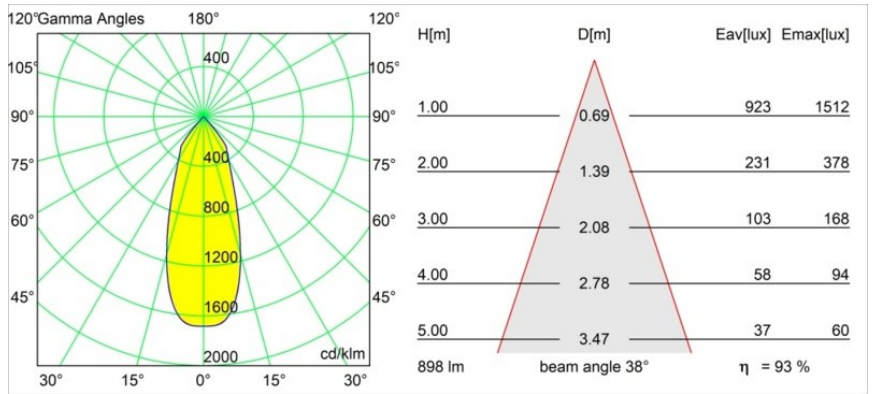

Lichtverteilung und Lichtverteilungskurve