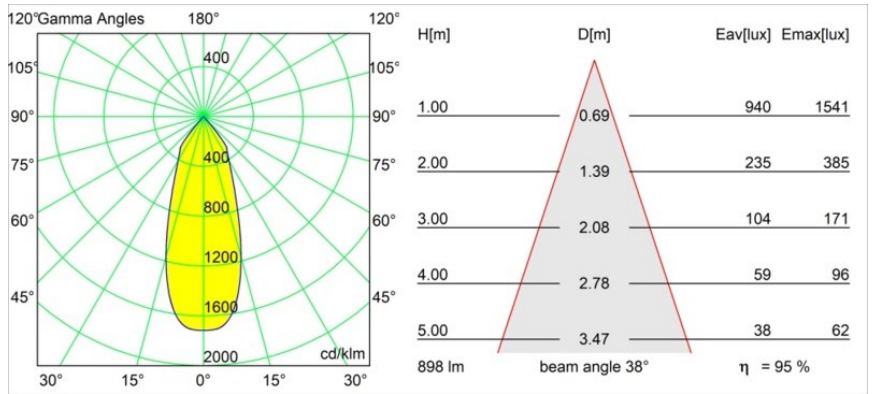

Distribution de Lumière & Schéma de Faisceau