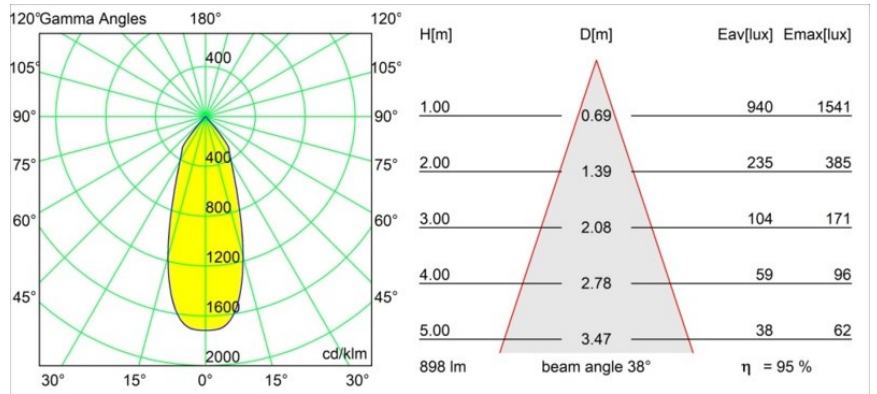

Lichtverteilung und Lichtverteilungskurve