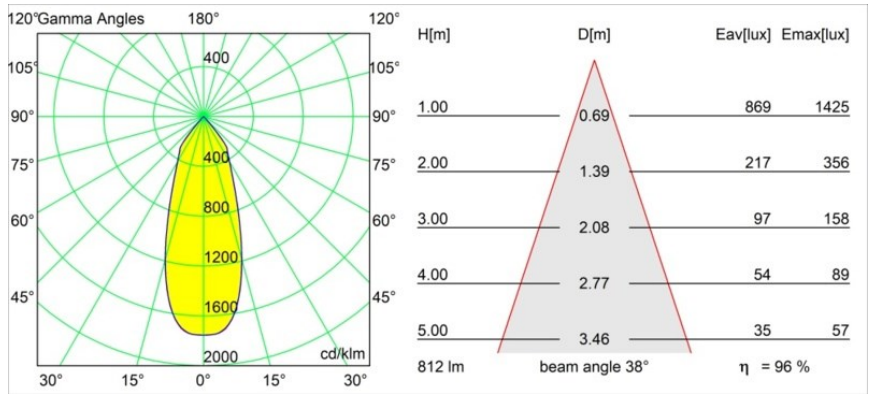

Lichtspreiding & Stralingsdiagram