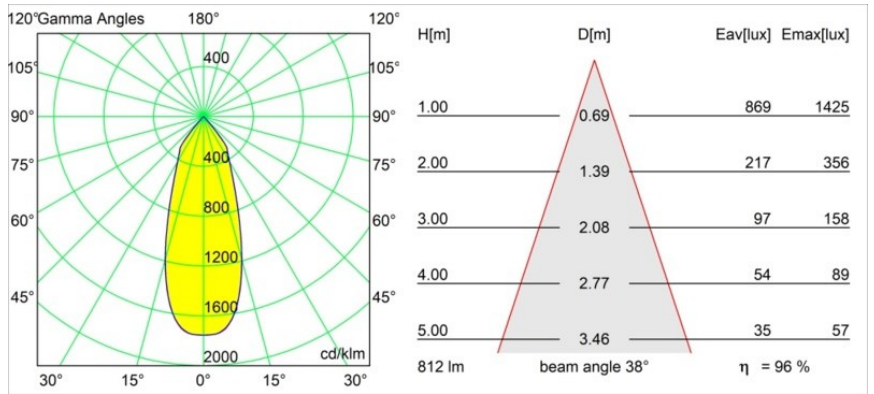

Light distribution & beam diagram