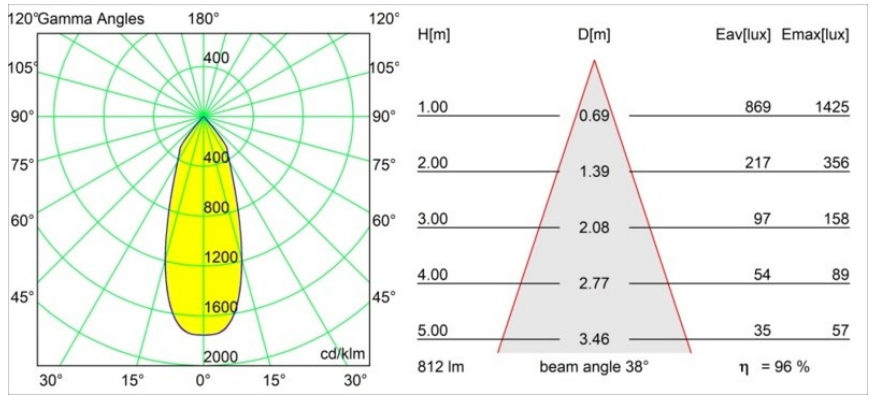

Distribution de Lumière & Schéma de Faisceau