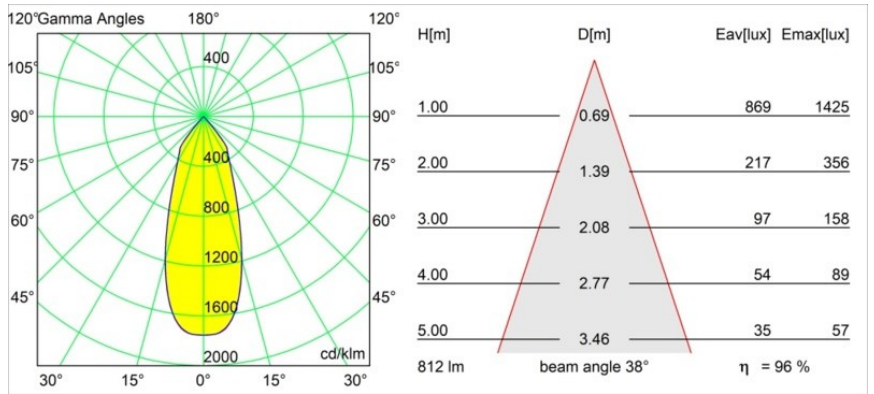

### Specifications

Material	12441243
Tipo de fuente de luz	LED
Tipo de LED	BRIDGELUX V8G8
Tecnología LED	COB LED
CRI	Min. 90
Temperatura del color	2700K
Vida Útil	L80B10 @50.000 horas
Lámpara Incluida	Sí
Número de fuentes de luz	1
Código de flujo CIE	99 100 100 100 97
Binning (SDCM)	2
Dirección de la luz	Directo
Óptica	Reflector
Ángulo de Apertura medido (°)	38,0
Voltaje de entrada	Driver de corriente constante requerido
Clasificación eléctrica	III
Clasificación del IP	20
Clasificación de hilo incandescente (°C)	960
Interio/Exterior	Interior
Aplicación	Techo, Pared
Montaje	Empotrado
Tamaño de corte (mm)	ø70
Profundidad de montaje (mm)	100,0
Distancia al objeto iluminado (m)	0,1
Color principal & Acabado principal	Negro, Cepillado
Peso bruto (g)	220,0
Corriente de accionamiento (mA)	350      500      700
Min. forward voltage (Vf)	13,2      13,7      14,2
Max. forward voltage (Vf)	15,0      15,4      16,0
Connected load (W)	5,0      7,2      10,6
Flujo luminoso por lámpara (lm)	582      786      1039
Eficacia (lm/W)	116      109      98

---

Índice de deslumbramiento	19	21	21
Remark	• 3500K bajo pedido		

---

**TM30 & CRI diagram**

**Light distribution & beam diagram**

Diagrams

**Accesorios Decorativo**

- 12500032** Mask Smart 82 1x Black Structure
- 12500009** Mask Smart 82 1x White Structure
- 12500046** Mask Smart 82 1x Gold Matt
- 12500015** Mask Smart 82 1x Champagne Brushed
- 12500014** Mask Smart 82 1x Bronze Brushed
- 12500043** Mask Smart 82 1x Black Brushed
- 12500016** Mask Smart 82 1x Silver Bronze Brushed