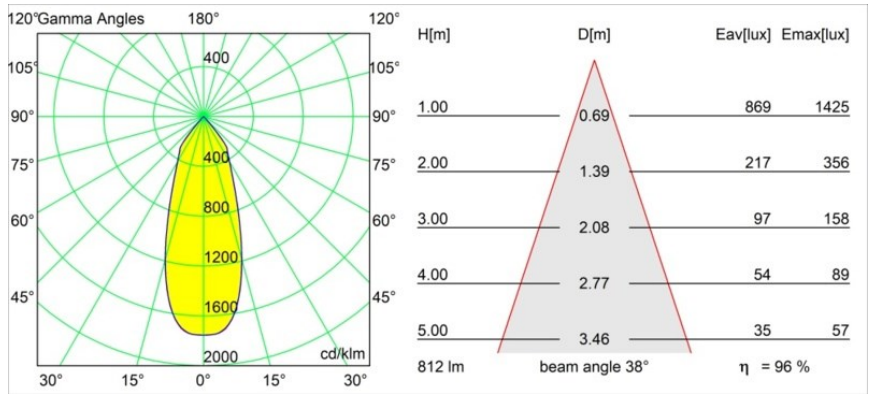

### Spezifikationen

Material	12441243
Typ der Lichtquelle	LED
LED Typ	BRIDGELUX V8G8
LED-Technologie	COB-LED
CRI	Min. 90
Farbtemperatur	2700K
Lebensdauer	L80 B10 bei 50.000 Stunden
Leuchtmittel enthalten	Ja
Anzahl Lichtquellen	1
CIE-Fluxcode	99 100 100 100 97
Binning (SDCM)	2
Lichtrichtung	Abwärts
Optik	Reflektor
Gemessene Abstrahlwinkel (°)	38,0
Eingangsspannung	Konstantstrom-Treiber erforderlich
Schutzklasse	III
Schutzart	20
Glühdrahtprüfung (°C)	960
Innen/Außen	Innen
Anwendung	Decke, Wand
Montage	Einbau
Ausschnittgröße (mm)	ø70
Einbautiefe (mm)	100,0
Abstand zum beleuchteten Objekt (m)	0,1
Primärfarbe & Primäres Finish	Schwarz, Gebürstet
Bruttogewicht (g)	220,0
Antriebsstrom (mA)	350      500      700
Min. forward voltage (Vf)	13,2      13,7      14,2
Max. forward voltage (Vf)	15,0      15,4      16,0
Connected load (W)	5,0      7,2      10,6
Lichtstrom pro Lampe (lm)	582      786      1039
Effizienz (lm/W)	116      109      98
UGR	19      21      21
Bemerkung	• 3500K auf Anfrage

**TM30 & CRI Diagramm**

**Lichtverteilung und Lichtverteilungskurve**

Diagramm