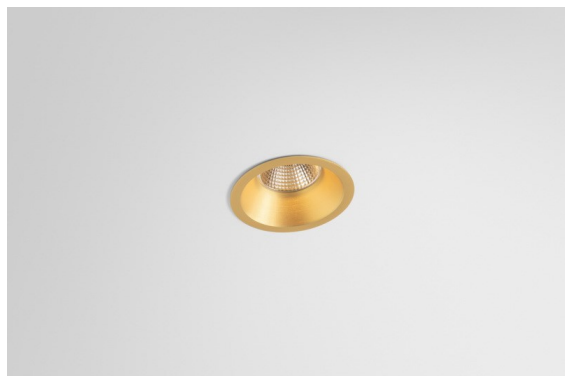

Datum
Klant
Project
Soort

Smart Lotis Recessed 82 1x LED 2700K Flood DE Champagne Brushed

Specificaties

Materiaal	12441215
Type Lichtbron	LED
LED type	BRIDGELUX V8G8
LED technologie	Led-COB
CRI	Min. 90
Kleurtemperatuur	2700K
Levensduur	L80B10 bij 50.000 Uur
Lamp inbegrepen	Ja
Aantal Lichtbronnen	1
CIE-fluxcode	99 100 100 100 96
Binning (SDCM)	2
Lichtrichting	Omlaag
Optisch	Reflector
Gemeten gradenbundel (°)	38,0
Ingangsspanning	Aandrijving Gelijkstroom Vereist
Elektriciteitsklasse	III
IP-klasse	20
Gloeidraadtest (°C)	960
Binnen/Buiten	Binnen
Toepassing	Plafond, Wand
Montage	Inbouw
Inbouwopening (mm)	ø70
Montagediepte (mm)	100,0
Afstand tot Verlicht Voorwerp (m)	0,1
Primaire Kleur & Primaire Afwerking	Champagne, Geborsteld
Brutogewicht (g)	220,0
Stroom driver (mA)	350 500 700
Min. forward voltage (Vf)	13,2 13,7 14,2
Max. forward voltage (Vf)	15,0 15,4 16,0
Connected load (W)	5,0 7,2 10,6
Lumenoutput per lampunit (lm)	576 778 1028
Efficiëntie (lm/W)	115 108 97
UGR	19 20 21
Opmerking	• 3500K op verzoek

De 3 originele ontwerpen, Smart Kup, Lotis en Cake, stelen nog steeds de harten van interieurontwerpers. Dat geldt trouwens voor de hele Smart familie. De toegankelijkheid en extreme veelzijdigheid van Smart passen bij nagenoeg elke opstelling. Combineer accentverlichting, op- en neerwaarts, vast of verstelbaar, een mozaïek van vormen, formaten, kleuren en montageopties, en creëer een speelse opstelling.

TM30 & CRI Diagrammen

Lichtspreiding & Stralingsdiagram

Decoratieve Accessoires

- 12500032** Mask Smart 82 1x Black Structure
- 12500009** Mask Smart 82 1x White Structure
- 12500046** Mask Smart 82 1x Gold Matt
- 12500015** Mask Smart 82 1x Champagne Brushed
- 12500014** Mask Smart 82 1x Bronze Brushed
- 12500043** Mask Smart 82 1x Black Brushed
- 12500016** Mask Smart 82 1x Silver Bronze Brushed