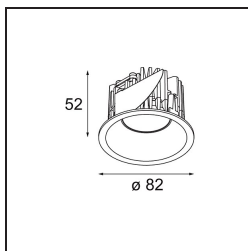

Datum
Klant
Project
Soort

Smart Lotis Recessed 82 1x LED 2700K Flood DE Champagne Brushed

Specificaties

Materiaal	12441215
Type Lichtbron	LED
LED type	BRIDGELUX V8G8
LED technologie	Led-COB
CRI	Min. 90
Kleurtemperatuur	2700K
Levensduur	L80B10 bij 50.000 Uur
Lamp inbegrepen	Ja
Aantal Lichtbronnen	1
CIE-fluxcode	99 100 100 100 96
Binning (SDCM)	2
Lichtrichting	Omlaag
Optisch	Reflector
Gemeten gradenbundel (°)	38,0
Ingangsspanning	Aandrijving Gelijkstroom Vereist
Elektriciteitsklasse	III
IP-klasse	20
Gloeidraadtest (°C)	960
Binnen/Buiten	Binnen
Toepassing	Plafond, Wand
Montage	Inbouw
Inbouwopening (mm)	ø70
Montagediepte (mm)	100,0
Afstand tot Verlicht Voorwerp (m)	0,1
Primaire Kleur & Primaire Afwerking	Champagne, Geborsteld
Brutogewicht (g)	220,0
Stroom driver (mA)	350 500 700
Min. forward voltage (Vf)	13,2 13,7 14,2
Max. forward voltage (Vf)	15,0 15,4 16,0
Connected load (W)	5,0 7,2 10,6
Lumenoutput per lampunit (lm)	576 778 1028
Efficiëntie (lm/W)	115 108 97
UGR	19 20 21
Opmerking	• 3500K op verzoek