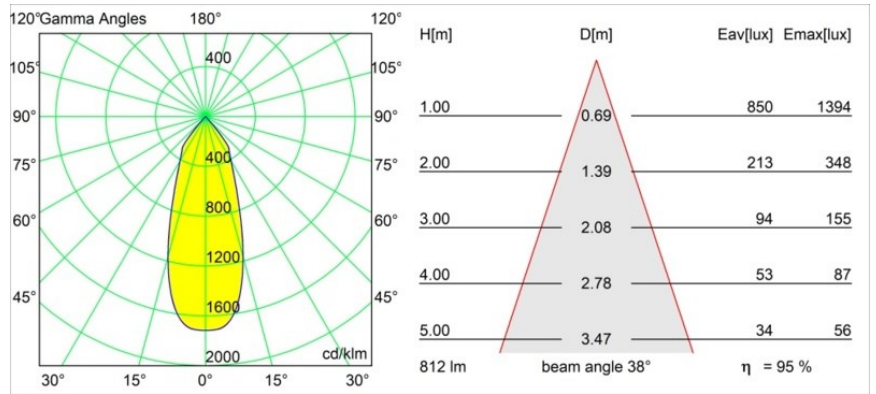

Lichtspreiding & Stralingsdiagram