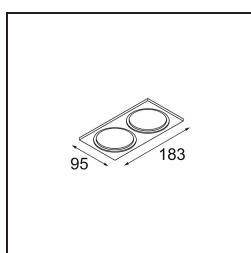

TM30 & CRI Diagrammen

Lichtspreiding & Stralingsdiagram

Decoratieve Accessoires

- 12500032** Mask Smart 82 1x Black Structure
- 12500009** Mask Smart 82 1x White Structure
- 12500046** Mask Smart 82 1x Gold Matt
- 12500015** Mask Smart 82 1x Champagne Brushed
- 12500014** Mask Smart 82 1x Bronze Brushed
- 12500043** Mask Smart 82 1x Black Brushed
- 12500016** Mask Smart 82 1x Silver Bronze Brushed