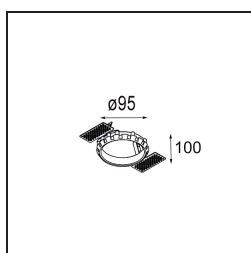

Installatie Accessoires

- **12500230** Ring Recessed 82 1x