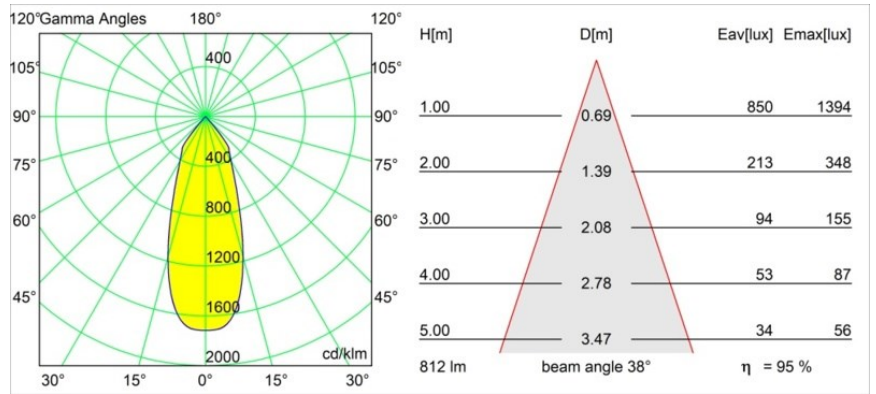

Light distribution & beam diagram