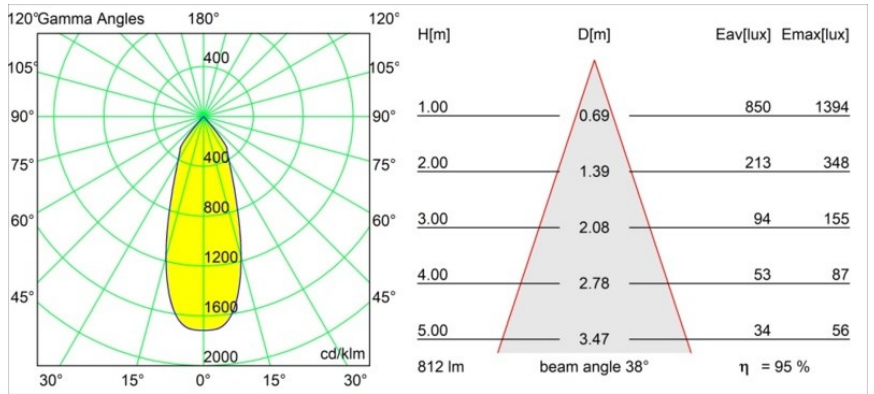

Light distribution & beam diagram