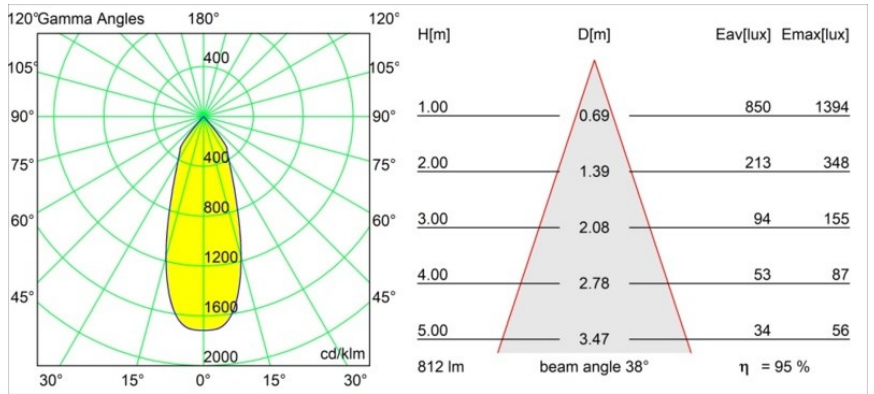

Distribution de Lumière & Schéma de Faisceau