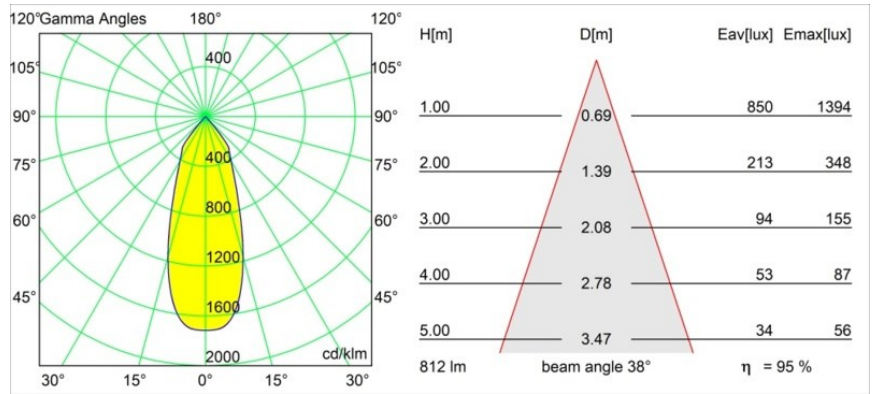

Distribution de Lumière & Schéma de Faisceau