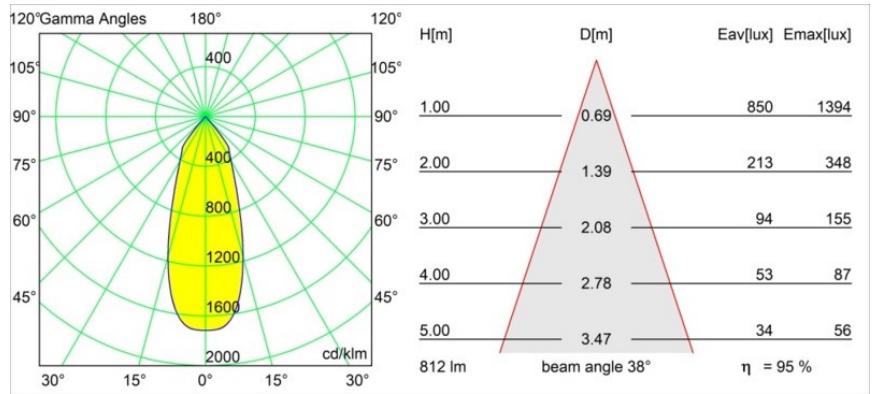

Light distribution & beam diagram