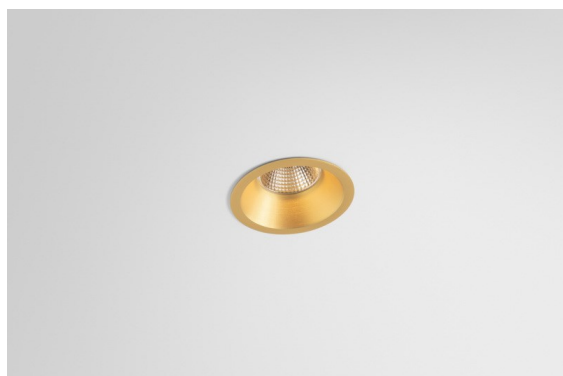

Datum
Kunde
Projekt
Art

Smart Lotis Recessed 82 1x LED 2700K Flood DE Champagne Brushed

Spezifikationen

Material	12441215
Typ der Lichtquelle	LED
LED Typ	BRIDGELUX V8G8
LED-Technologie	COB-LED
CRI	Min. 90
Farbtemperatur	2700K
Lebensdauer	L80 B10 bei 50.000 Stunden
Leuchtmittel enthalten	Ja
Anzahl Lichtquellen	1
CIE-Fluxcode	99 100 100 100 96
Binning (SDCM)	2
Lichtrichtung	Abwärts
Optik	Reflektor
Gemessene Abstrahlwinkel (°)	38,0
Eingangsspannung	Konstantstrom-Treiber erforderlich
Schutzklasse	III
Schutzart	20
Glühdrahtprüfung (°C)	960
Innen/Außen	Innen
Anwendung	Decke, Wand
Montage	Einbau
Ausschnittgröße (mm)	ø70
Einbautiefe (mm)	100,0
Abstand zum beleuchteten Objekt (m)	0,1
Primärfarbe & Primäres Finish	Champagner, Gebürstet
Bruttogewicht (g)	220,0
Antriebsstrom (mA)	350 500 700
Min. forward voltage (Vf)	13,2 13,7 14,2
Max. forward voltage (Vf)	15,0 15,4 16,0
Connected load (W)	5,0 7,2 10,6
Lichtstrom pro Lampe (lm)	576 778 1028
Effizienz (lm/W)	115 108 97
UGR	19 20 21
Bemerkung	• 3500K auf Anfrage

Die 3 ursprünglichen Designs, Smart Kup, Lotis und Cake, stehen nach wie vor die Herzen der Innendesigner. Und dies gilt für die gesamte Smart-Produktfamilie. Die Zugänglichkeit und extreme Vielseitigkeit der Smart sind unschlagbare Argumente für jedes Design. Mischen und kombinieren Sie Akzentbeleuchtung, aufwärts und abwärts gerichtetes Licht, fest oder verstellbar, ein Mosaik von Designs, Formen, Größen, Farben und Montageoptionen – und schaffen Sie eine spielerische Installation.

Spezifikationen

TM30 & CRI Diagramm

Lichtverteilung und Lichtverteilungskurve

Diagramm

Dekorative Zubehör

- 12500032** Mask Smart 82 1x Black Structure
- 12500009** Mask Smart 82 1x White Structure
- 12500046** Mask Smart 82 1x Gold Matt
- 12500015** Mask Smart 82 1x Champagne Brushed
- 12500014** Mask Smart 82 1x Bronze Brushed
- 12500043** Mask Smart 82 1x Black Brushed
- 12500016** Mask Smart 82 1x Silver Bronze Brushed