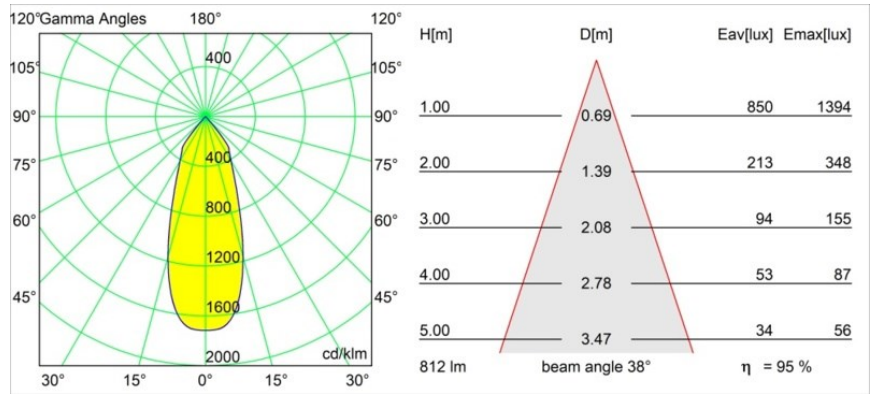

Lichtverteilung und Lichtverteilungskurve