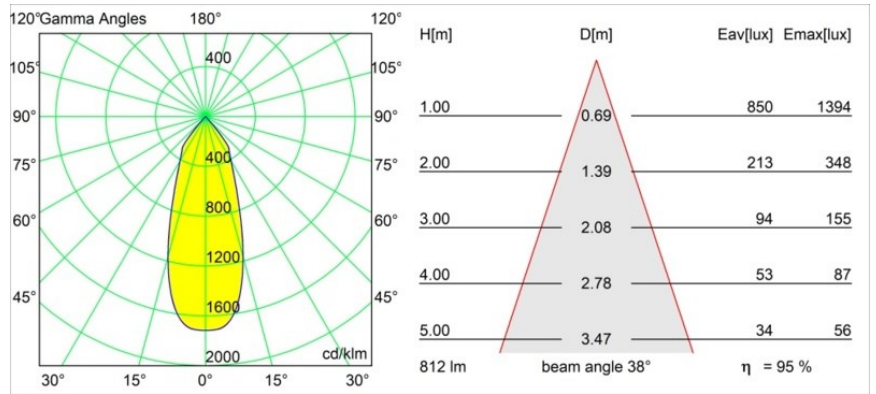

Lichtverteilung und Lichtverteilungskurve