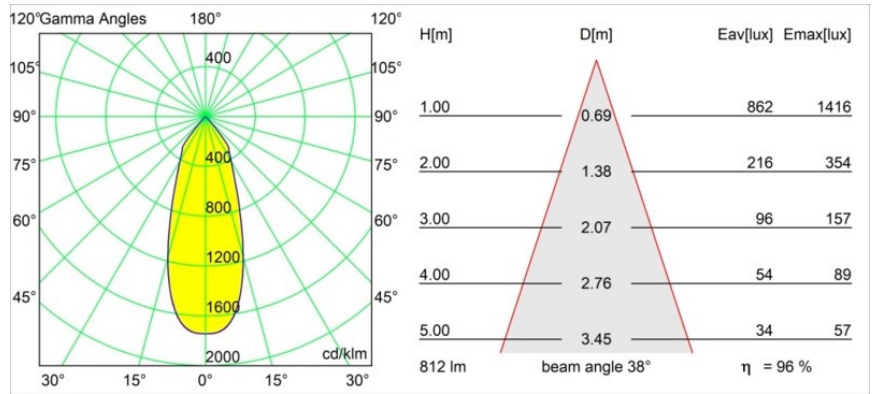

Lichtspreiding & Stralingsdiagram