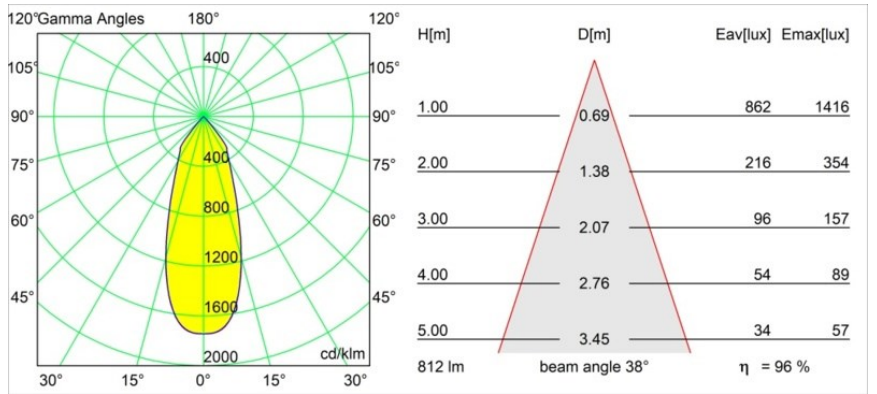

Distribution de Lumière & Schéma de Faisceau