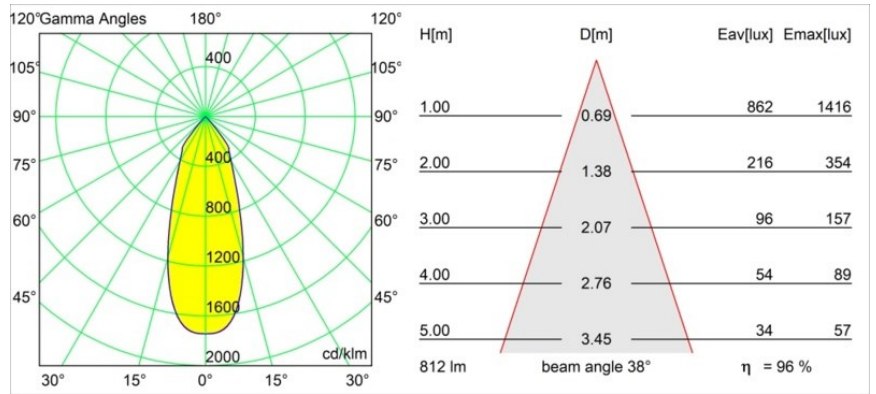

Light distribution & beam diagram