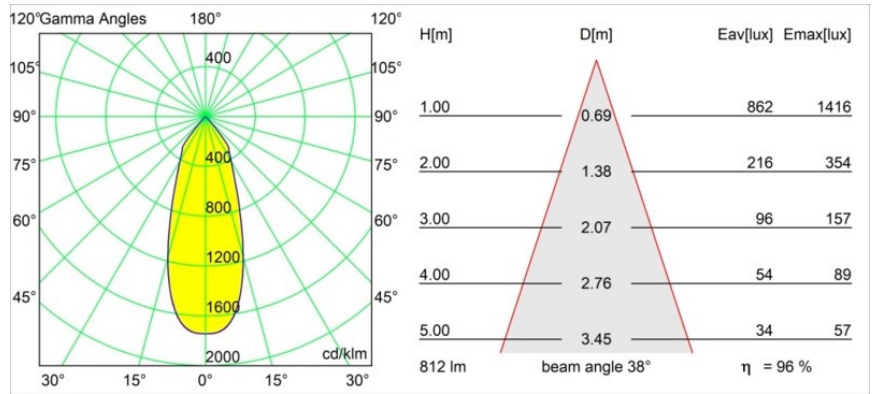

Lichtverteilung und Lichtverteilungskurve