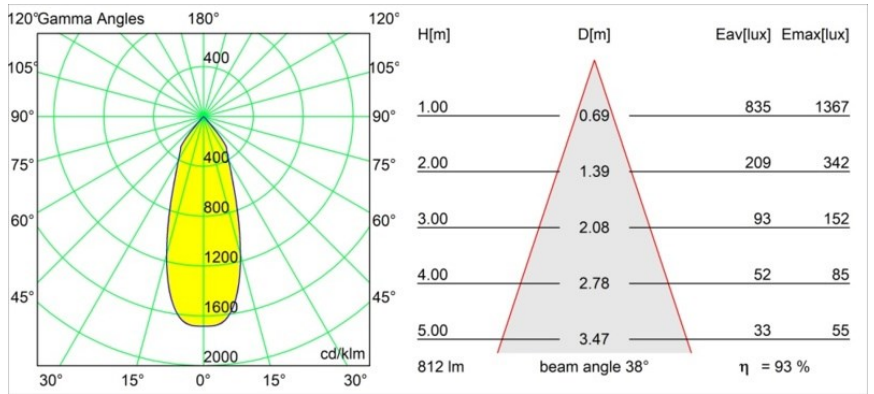

Lichtspreiding & Stralingsdiagram