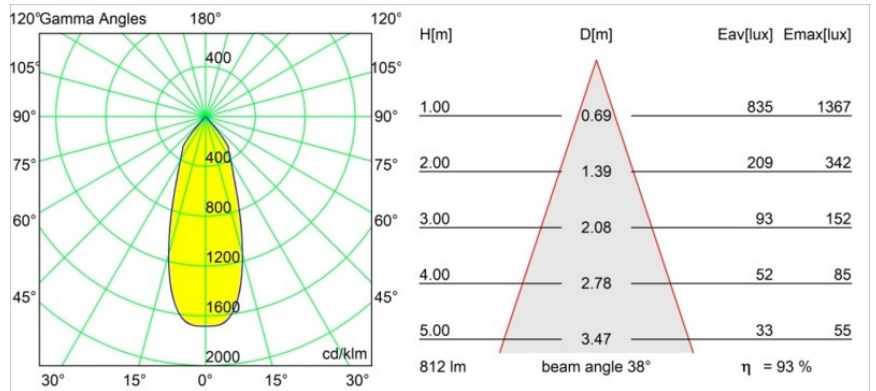

Lichtspreading & Stralingsdiagram