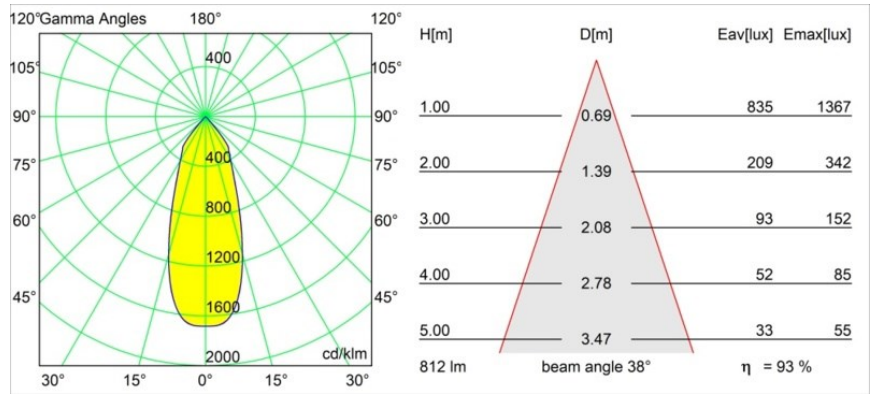

Light distribution & beam diagram