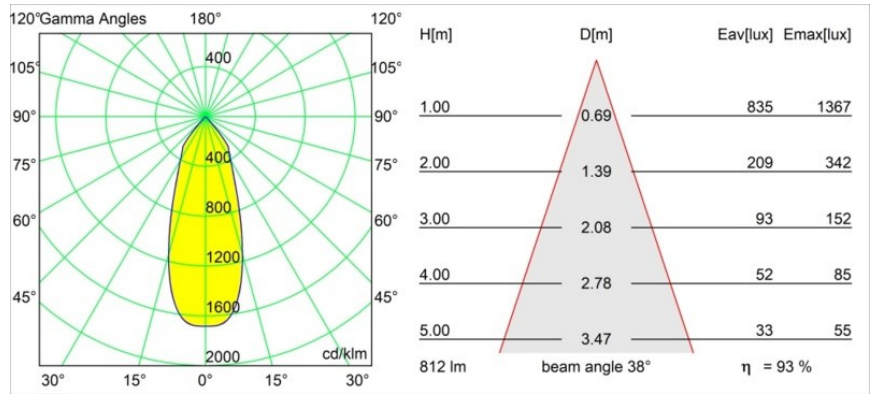

Distribution de Lumière & Schéma de Faisceau