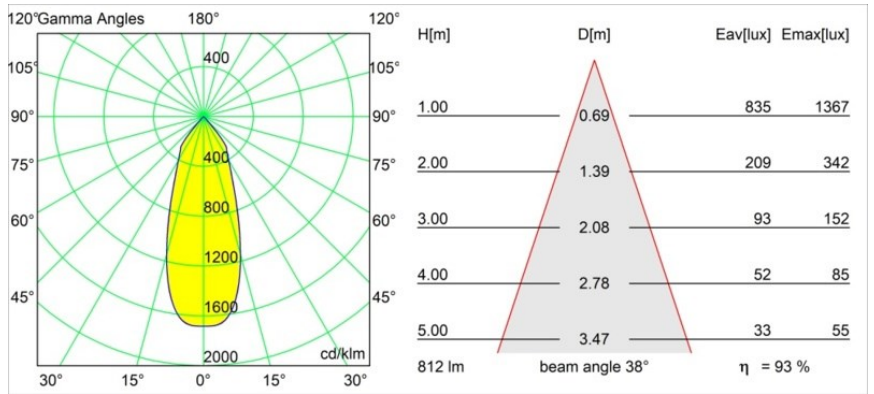

Distribution de Lumière & Schéma de Faisceau