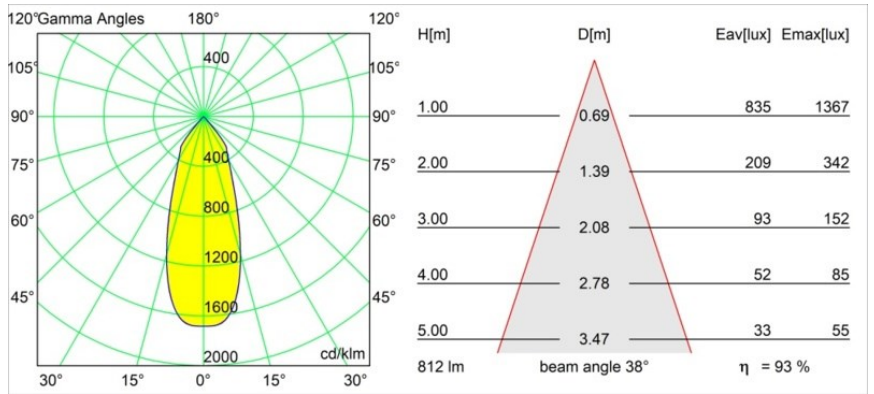

Light distribution & beam diagram