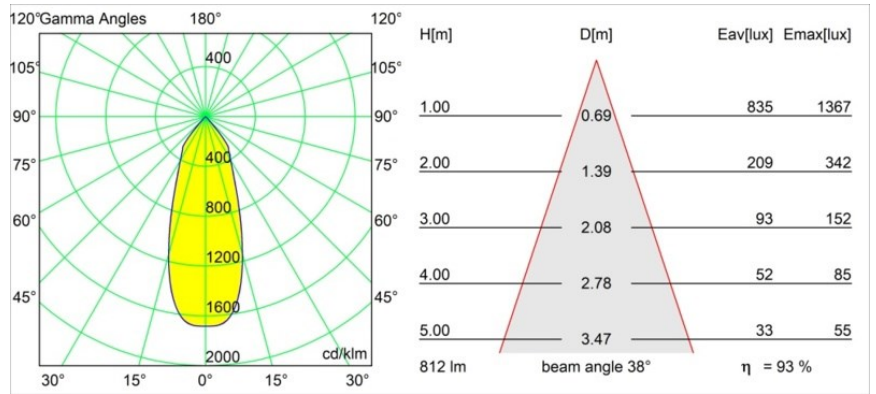

Datum
Kunde
Projekt
Art

*Smart Lotis Recessed 82 1x LED 2700K Flood DE Bronze Brushed*

**Spezifikationen**

Material	12441214
Typ der Lichtquelle	LED
LED Typ	BRIDGELUX V8G8
LED-Technologie	COB-LED
CRI	Min. 90
Farbtemperatur	2700K
Lebensdauer	L80 B10 bei 50.000 Stunden
Leuchtmittel enthalten	Ja
Anzahl Lichtquellen	1
CIE-Fluxcode	99 100 100 100 94
Binning (SDCM)	2
Lichtrichtung	Abwärts
Optik	Reflektor
Gemessene Abstrahlwinkel (°)	38,0
Eingangsspannung	Konstantstrom-Treiber erforderlich
Schutzklasse	III
Schutzart	20
Glühdrahtprüfung (°C)	960
Innen/Außen	Innen
Anwendung	Decke, Wand
Montage	Einbau
Ausschnittgröße (mm)	ø70
Einbautiefe (mm)	100,0
Abstand zum beleuchteten Objekt (m)	0,1
Primärfarbe & Primäres Finish	Bronze, Gebürstet
Bruttogewicht (g)	220,0
Antriebsstrom (mA)	350      500      700
Min. forward voltage (Vf)	13,2      13,7      14,2
Max. forward voltage (Vf)	15,0      15,4      16,0
Connected load (W)	5,0      7,2      10,6
Lichtstrom pro Lampe (lm)	563      761      1006
Effizienz (lm/W)	113      106      95
UGR	19      20      21
Bemerkung	• 3500K auf Anfrage

Spezifikationen

**TM30 & CRI Diagramm**

**Lichtverteilung und Lichtverteilungskurve**

Diagramm