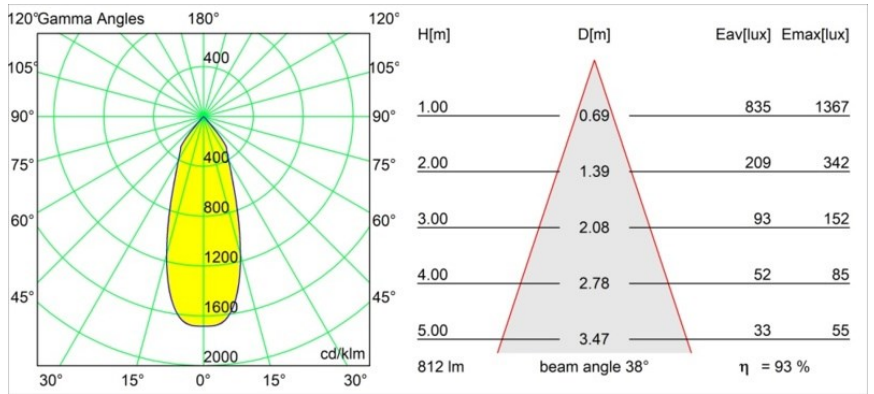

Lichtverteilung und Lichtverteilungskurve