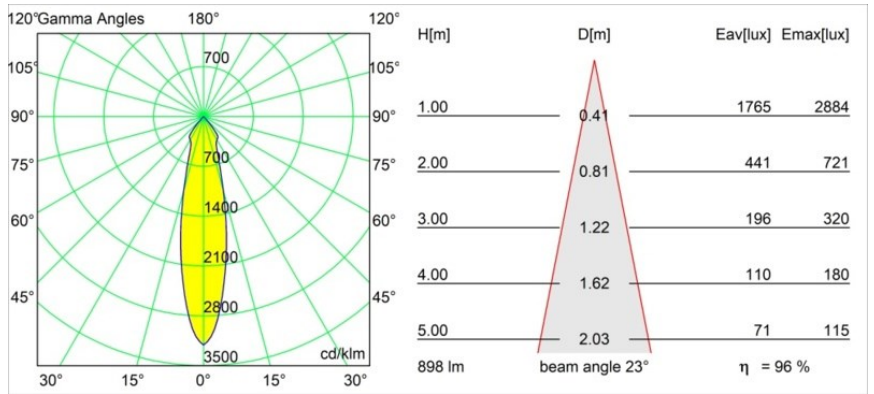

Lichtspreiding & Stralingsdiagram